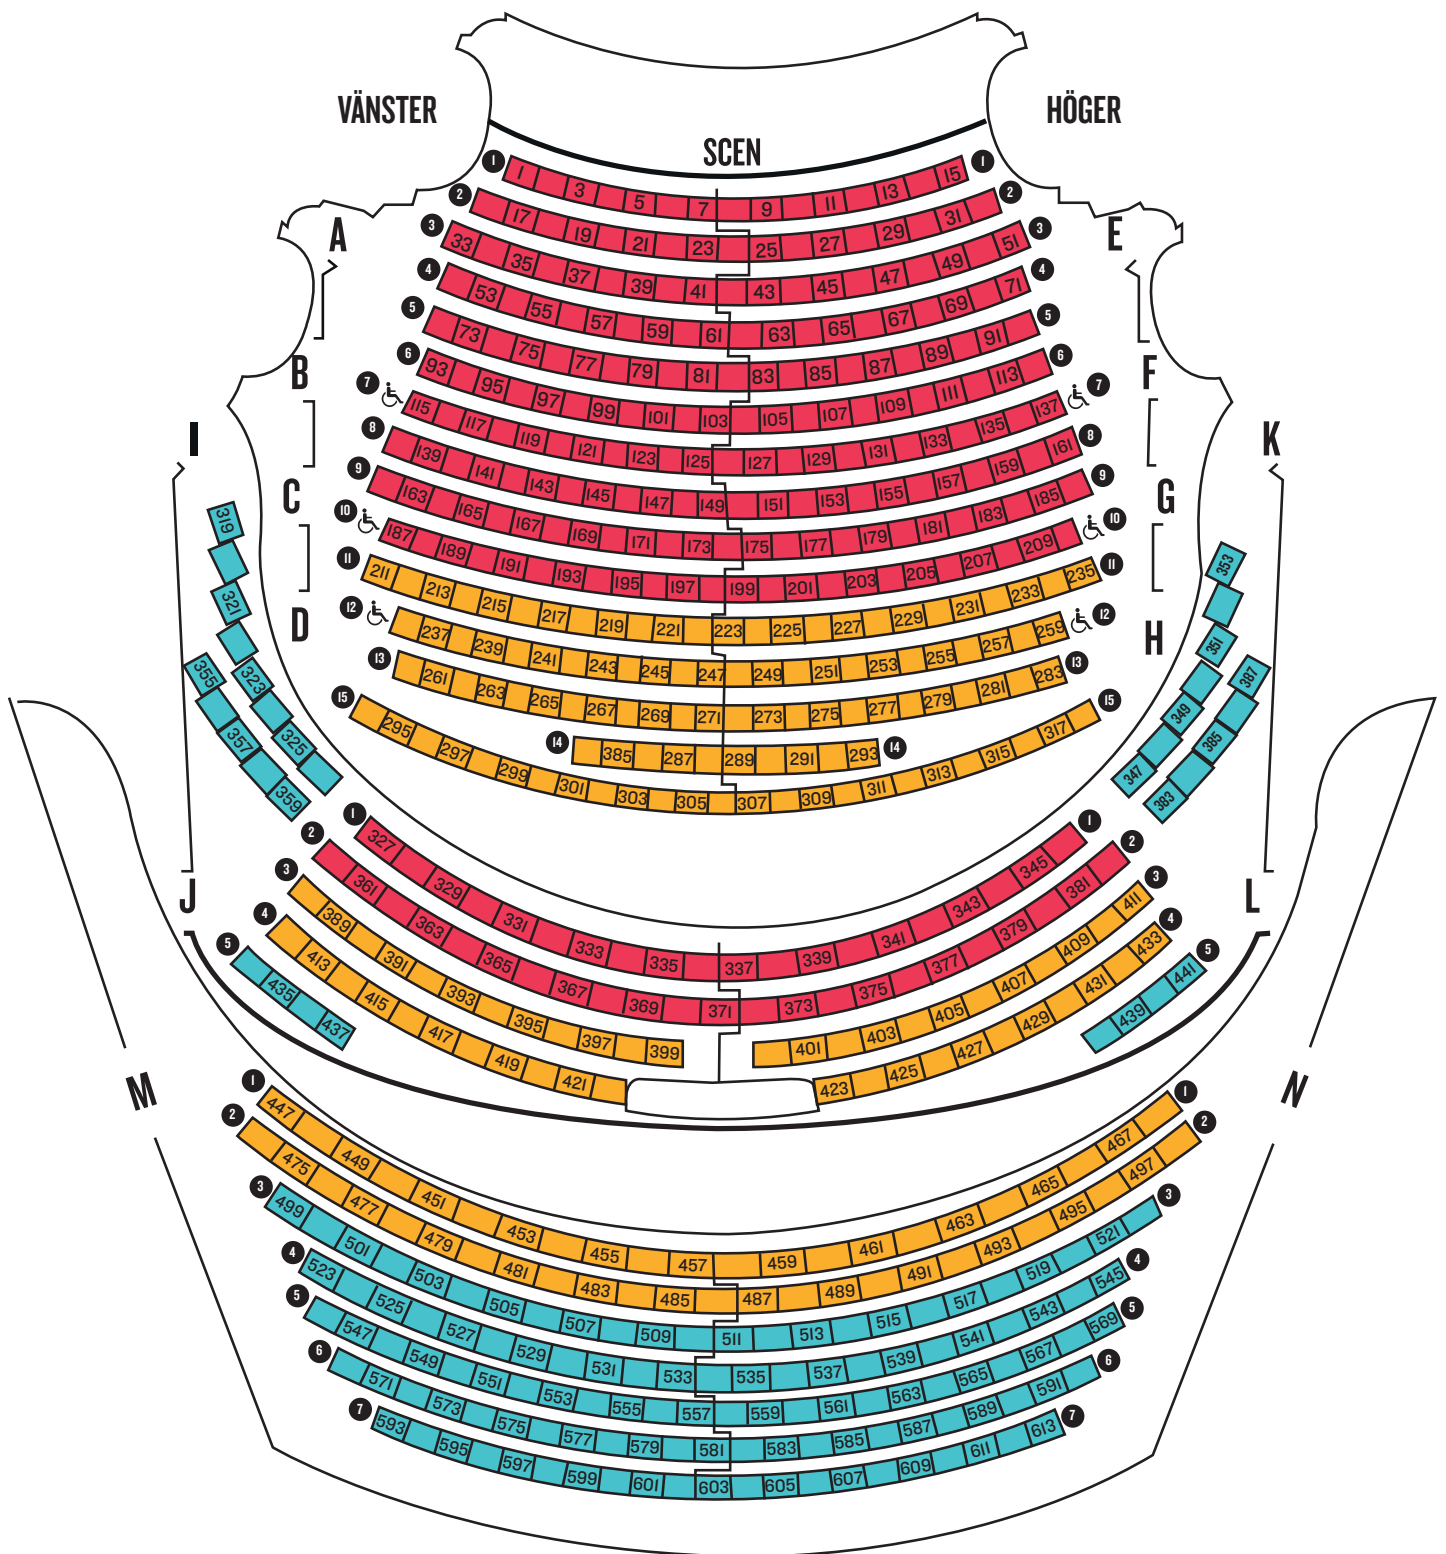

STORA TEATERN - NORRKÖPING

- Salongskategori A
- Salongskategori B
- Salongskategori C
- Rullstolsplatser