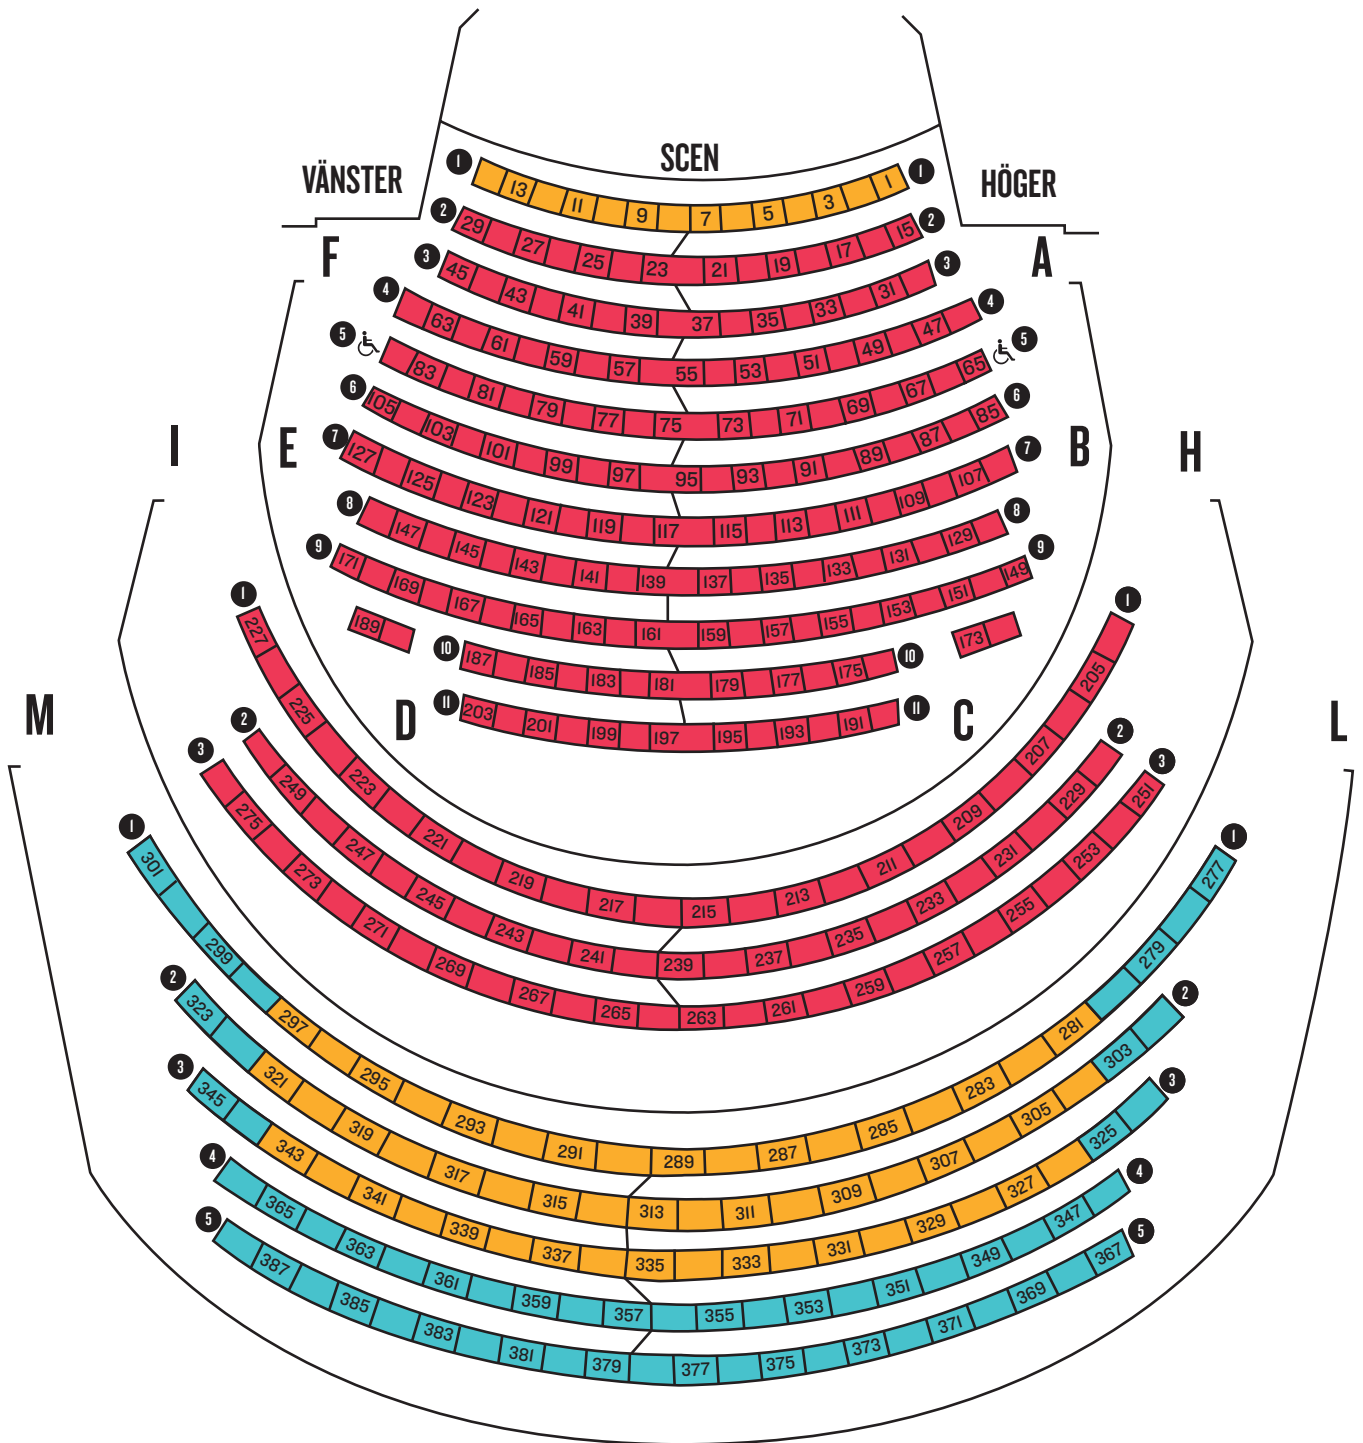

# STORA TEATERN - LINKÖPING

- Salongskategori A
- Salongskategori B
- Salongskategori C
- Rullstolsplatser